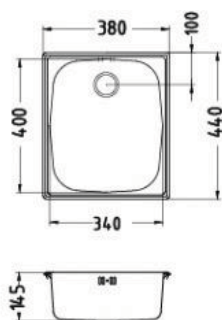

Element za žar

900 x 636, višina: 920 mm, lesni dekor

- Vrata na odpiranje zapiranje s skritim ročajem;
- Na zgornji srednji plošči na zadnji strani so prezračevalne reže in dve odprtini za cev plinske jeklenke, ki je nameščena na dnu elementa;
- Možne vgradne mere za žar 864, 824 ali 804 mm - širina nastavljiva s kotniki, vgradna višina 230 mm;
- Nastavljive nogice iz nerjavečega jekla.

Osnovni element s koritom

1800 x 634, višina: 920 mm, **antracit**

- Drseča vrata z mehkim zapiranjem in skritim ročajem;
- Police iz nerjavečega jekla;
- Lijak in armatura primerna za zunaj – tako lijak kot armatura sta iz nerjavečega jekla, armatura ima tudi funkcijo preklopa, tako da jo lahko poležemo;
- Zgornji pult iz umetnega kamna (Porcelan) deb.: 15 mm, dekor italijanskega marmorja in je obstojen na zunanje vplive, enostaven za čiščenje;
- Nastavljive nogice iz nerjavečega jekla.

Armatura
100% nerjaveče jeklo

umetni kamen
(Porcelan)

dekor italijanskega marmorja

LIJAK
100% nerjaveče jeklo

Element z vrati

900 x 634, višina: 920 mm, **antracit**

- Vrata na odpiranje - zapiranje s skritim ročajem;
- Polica iz nerjavečega jekla;
- Zgornji pult iz umetnega kamna (Porcelan) deb.: 15 mm, dekor italijanskega marmorja;
- Nastavljive nogice iz nerjavečega jekla.

Element za žar

900 x 634, višina: 920 mm, **antracit**

- Vrata na odpiranje zapiranje s skritim ročajem;
- Na zgornji srednji plošči na zadnji strani so prezračevalne reže in dve odprtini za cev plinske jeklenke, ki je nameščena na dnu elementa;
- Možne vgradne mere za žar 864, 824 ali 804 mm - širina nastavljiva s kotniki, vgradna višina 230 mm;
- Nastavljive nogice iz nerjavečega jekla.