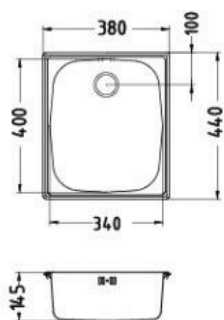

IGRA NA PROSTEM.

Osnovni element s koritom

1800 x 634, višina: 920 mm, lesni dekor

- Drseča vrata z mehkim zapiranjem in skritim ročajem;
- Police iz nerjavečega jekla;
- Lijak in armatura primerna za zunanaj – tako lijak kot armatura sta iz nerjavečega jekla, armatura ima tudi funkcijo preklopa, tako da jo lahko poležemo;
- Zgornji pult iz umetnega kamna (Porcelan) deb.: 15 mm, dekor italijanskega marmorja in je obstojen na zunanje vplive, enostaven za čiščenje;
- Nastavljive nogice iz nerjavečega jekla.

Armatura
100% nerjaveče jeklo

umetni kamen
(Porcelan)

dekor italijanskega marmorja

LIJAK
100% nerjaveče jeklo

Element z vrati

900 x 634, višina: 920 mm, lesni dekor

- Vrata na odpiranje - zapiranje s skritim ročajem;
- Polica iz nerjavečega jekla;
- Zgornji pult iz umetnega kamna (Porcelan) deb.: 15 mm, dekor italijanskega marmorja;
- Nastavljive nogice iz nerjavečega jekla.

Element za žar

900 x 636, višina: 920 mm, lesni dekor

- Vrata na odpiranje zapiranje s skritim ročajem;
- Na zgornji srednji plošči na zadnji strani so prezračevalne reže in dve odprtini za cev plinske jeklenke, ki je nameščena na dnu elementa;
- Možne vgradne mere za žar 864, 824 ali 804 mm - širina nastavljiva s kotniki, vgradna višina 230 mm;
- Nastavljive nogice iz nerjavečega jekla.

Element za žar

900 x 634, višina: 920 mm, **antracit**

- Vrata na odpiranje zapiranje s skritim ročajem;
- Na zgornji srednji plošči na zadnji strani so prezračevalne reže in dve odprtini za cev plinske jeklenke, ki je nameščena na dnu elementa;
- Možne vgradne mere za žar 864, 824 ali 804 mm - širina nastavljiva s kotniki, vgradna višina 230 mm;
- Nastavljive nogice iz nerjavečega jekla.