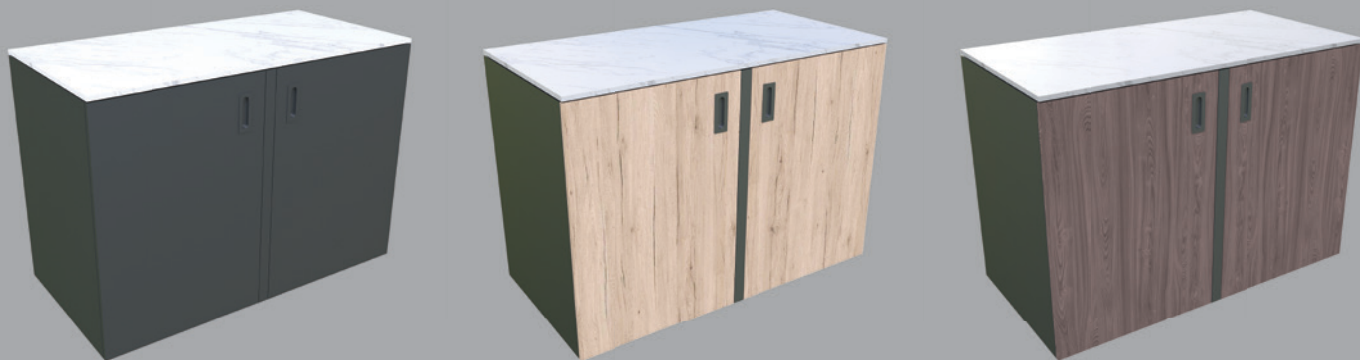

Armatura
100% nerjaveče jeklo

umetni kamen
(Porcelan)

dekor italijanskega marmorja

LIJAK
100% nerjaveče jeklo

Element z vrati

900 x 634, višina: 920 mm, lesni dekor

- Vrata na odpiranje - zapiranje s skritim ročajem;
- Polica iz nerjavečega jekla;
- Zgornji pult iz umetnega kamna (Porcelan) deb.: 15 mm, dekor italijanskega marmorja;
- Nastavljive nogice iz nerjavečega jekla.

Element za žar

900 x 636, višina: 920 mm, lesni dekor

- Vrata na odpiranje zapiranje s skritim ročajem;
- Na zgornji srednji plošči na zadnji strani so prezračevalne reže in dve odprtini za cev plinske jeklenke, ki je nameščena na dnu elementa;
- Možne vgradne mere za žar 864, 824 ali 804 mm - širina nastavljiva s kotniki, vgradna višina 230 mm;
- Nastavljive nogice iz nerjavečega jekla.

Kotni ali samostojni element

1268 x 634, višina: 920 mm, antracit ali lesni dekor

- Vrata na odpiranje - zapiranje s skritim ročajem;
- Polica iz nerjavečega jekla;
- Zgornji pult iz umetnega kamna deb.: 15 mm, dekor italijanskega marmorja (Porcelan);
- Nastavljive nogice iz nerjavečega jekla.

Osnovni element s koritom

1800 x 634, višina: 920 mm, **antracit**

- Drseča vrata z mehkim zapiranjem in skritim ročajem;
- Police iz nerjavečega jekla;
- Lijak in armatura primerna za zunaj – tako lijak kot armatura sta iz nerjavečega jekla, armatura ima tudi funkcijo preklopa, tako da jo lahko poležemo;
- Zgornji pult iz umetnega kamna (Porcelan) deb.: 15 mm, dekor italijanskega marmorja in je obstojen na zunanje vplive, enostaven za čiščenje;
- Nastavljive nogice iz nerjavečega jekla.