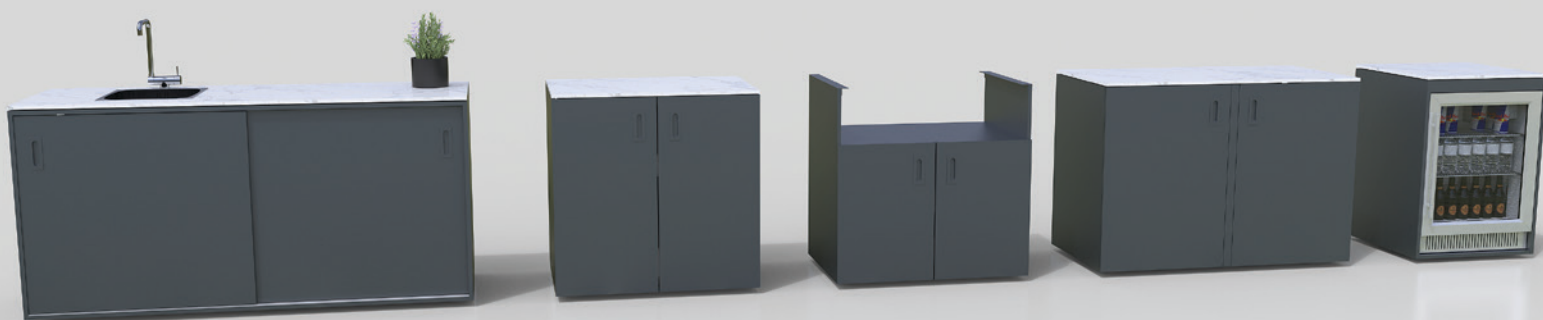

sestavni *DELI* KUHINJE

Modularna sestavljiva kuhinja za celo življenje.

antracit RAL 7016