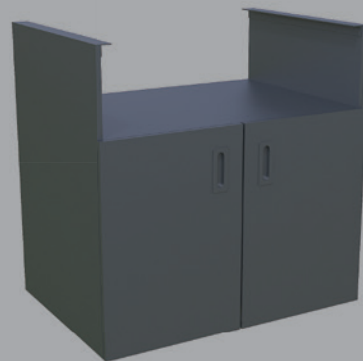

Element za žar

900 x 634, višina: 920 mm, **antracit**

- Vrata na odpiranje zapiranje s skritim ročajem;
- Na zgornji srednji plošči na zadnji strani so prezračevalne reže in dve odprtini za cev plinske jeklenke, ki je nameščena na dnu elementa;
- Možne vgradne mere za žar 864, 824 ali 804 mm - širina nastavljiva s kotniki, vgradna višina 230 mm;
- Nastavljive nogice iz nerjavečega jekla.