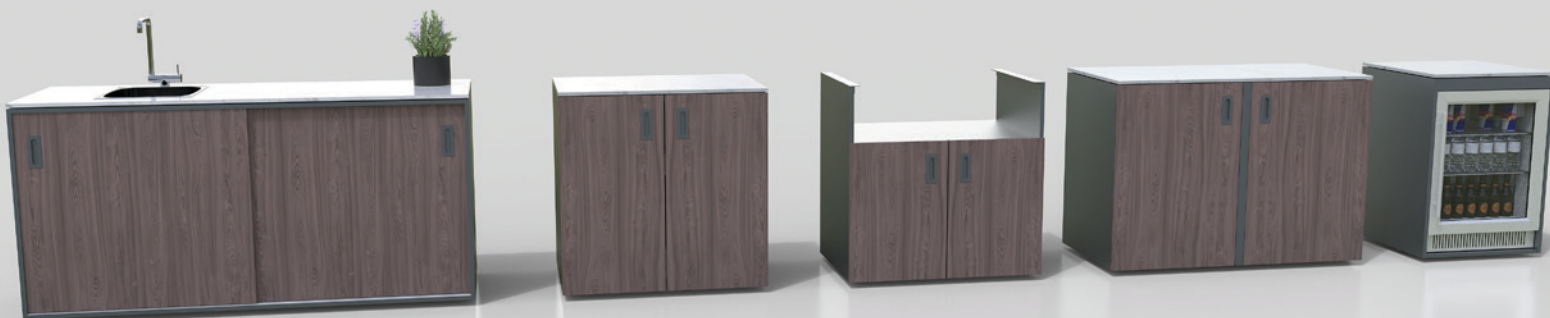

Narejena iz 100% nerjavečega jekla, prašno barvana.

ameriški oreh